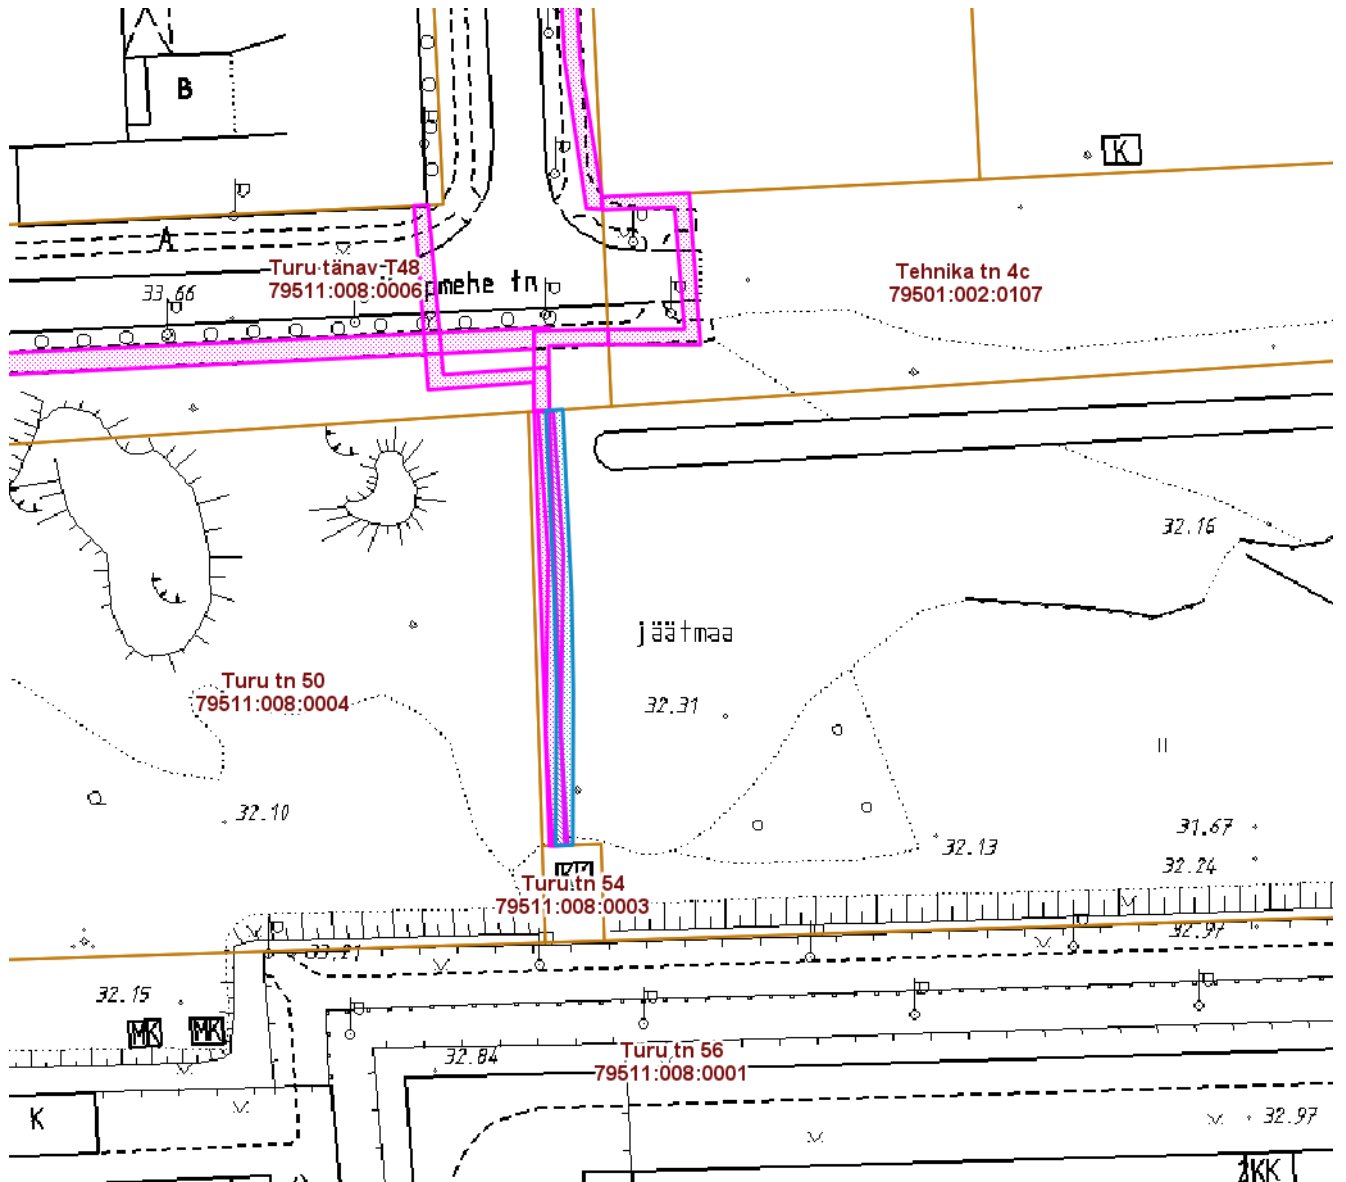

**ISIKLIKU KASUTUSÕIGUSEGA KOORMATAVA
ALA SKEEM**
Turu tn 52 (79511:008:0032)
M 1 : 1000

— Isikliku kasutusõigusega seatav
maa-ala 130 m²
(0,4 kV maakaabelliin)

— Olemasolevad piirangud ja
isiklikud kasutusõigused

Nr	X	Y
1	6470533.31	660688.96
2	6470546.03	660688.65
3	6470570.26	660687.54
4	6470570.43	660689.77
5	6470546.16	660690.94
6	6470533.33	660691.18
7	6470512.91	660691.10
8	6470512.84	660688.83

Koostas: **Riina Jaani**